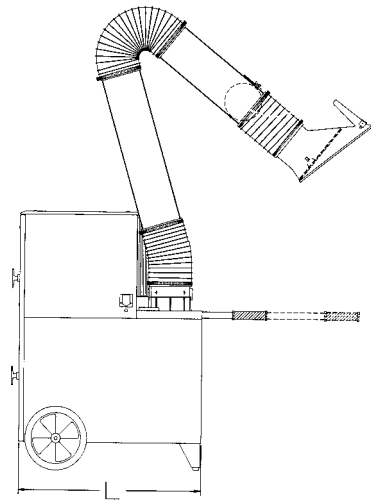

Trunkline™ Source Collectors

Easy-Trunk™ / Porta-Trunk™

Easy-Trunk Collector

Porta-Trunk Collector

Source collectors for light production and/or maintenance welding

English	Français	Español
<ul style="list-style-type: none"> ■ Easy-Trunk - Built-in filter cleaning ■ Porta-Trunk - Manual filter cleaning ■ Compact, easy movement ■ Ultra-Web® FR filter cartridge - 99.999+ % efficiency ■ Easy, quick maintenance ■ Uses 115/60/1 power — plug and go 	<ul style="list-style-type: none"> ■ <i>Modele Easy-Trunk</i> <i>Nettoyage du filtre intégré</i> ■ <i>Modele Porta-Trunk</i> <i>Nettoyage manuel du filtre</i> ■ <i>Mouvement facile et compact</i> ■ <i>Cartouche de filtre Ultra-Web®</i> <i>FR — efficace à plus de</i> <i>99,999%</i> ■ <i>Facile et rapide d'entretien</i> ■ <i>Voltage 115/60/1 — brancher</i> <i>et mettre en marche</i> 	<ul style="list-style-type: none"> ■ Easy-Trunk Limpiador de filtro incorporado ■ Porta-Trunk Limpieza manual del filtro ■ Movimiento fácil y compacto ■ Filtro Ultra-Web® FR con eficiencia superior a 99,999% ■ Mantenimiento fácil y rápido ■ Utiliza electricidad de 115/60/1 — basta enchufar y encender

Easy-Trunk/Porta-Trunk Collectors

Easy-Trunk Collector

Porta-Trunk Collector

Model	Clean Airflow	Filter Area	H	W	L	Shipping Weight	Noise Level*	Power
	Débit d'air	Surface de filtration						
	Flujo de aire limpio	Area del filtrado				Peso de envío	Nivel de ruido*	Potencia
	cfm	ft ²	in	in	in	lbs	dB(A)	hp
	m ³ /hr	m ²	mm	mm	mm	kg		kW
Easy-Trunk	750	309	41	28	33	400	70	1.5
	1274	29	1041	711	838	181		1.1
Porta-Trunk	780	220	40	28	35	340	75	1.5
	1325	20	1016	711	889	154		1.1